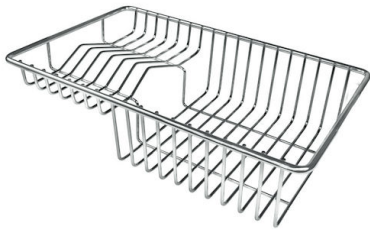

Compatible accessories/Accessori compatibili:

8100 602

GALERIE

GELIEFERT

Schwarze Gitter Milanello

8100 602

OPTIONALES ZUBEHÖR

Perforierte Edelstahlwanne
8156 000

Schneidebrett aus HPDE
8657 001

Schneidebrett Twin aus HPDE
8644 101

Tellerkorb aus Edelstahl
8100 303

Tellerständer
8100 306

Tellerständer aus Edelstahl
8100 154

* nur in Kombination mit dem Zubehör
8644 101