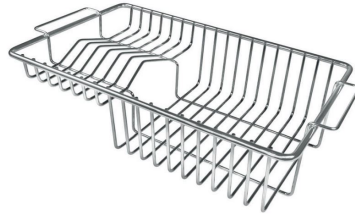

Compatible accessories/Accessori compatibili:

8100 602

GALERIE

GELIEFERT

Schwarze Gitter Milanello

8100 602

OPTIONALES ZUBEHÖR

Perforierte Edelstahlwanne
8156 000

Schneidebrett aus HPDE
8657 001

Schneidebrett Twin aus HPDE
8644 101

Tellerkorb aus Edelstahl
8100 303

Tellerständer
8100 306

Tellerständer aus Edelstahl
8100 154

* nur in Kombination mit dem Zubehör
8644 101